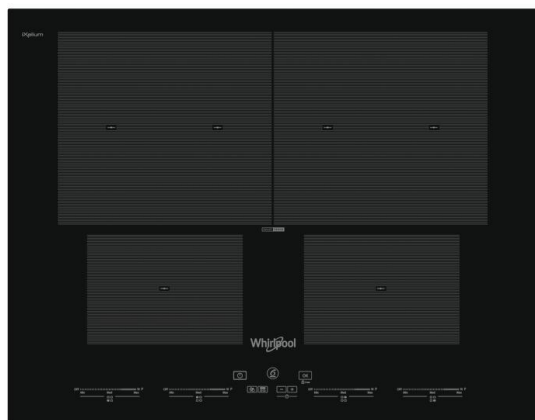

SMO 604OF/ NE

Varná doska

Whirlpool

EAN kód: 8003437833496

Typ varnej dosky	indukčná
Kategória dosky	samostatná
Šírka dosky	do 60 cm

Vlastnosti

6. ZMYSEL varných dosiek	áno
Povrch varnej dosky	sklokeramický
Dizajn	W Collection
Farba	čierna
Vyhotovenie	bez rámečka
Ovládanie	Dotykové - 4 x slider pre každú zónu zvlášť
Počet varných zón	6
Umiestnenie ovládania	vpredú
Power Management 230V	áno
Typ Flexibilnej zóny	FlexiMax
Počet stupňov výkonu	18 + P

Funkcie varnej dosky

Hlavný vypínač	áno
Automatický ohrev 6.ZMYSEL	áno
Booster	áno
Nízkoteplotná / Rozpúšťanie	áno
Nízkoteplotná / Zahusťovanie	áno
Udržiavanie jedla v teple	áno
Moka	áno
Časovač	áno
Ukazovateľ zostatkového tepla	áno
Detská poistka	áno

Varné zóny

Predná ľavá zóna	indukčná
Priemer prednej ľavej zóny	190 mm
Výkon prednej ľavej zóny/ Booster	1800/2400 W
Zadná ľavá zóna	indukčná
Priemer zadnej ľavej zóny	200/130 mm
Výkon zadnej ľavej zóny/ Booster	1250/1800 W
Zadná pravá zóna	indukčná
Priemer zadnej pravej zóny	200/130 mm
Výkon zadnej pravej zóny/ Booster	1250/1800 W
Predná pravá zóna	indukčná
Priemer prednej pravej zóny	190 mm
Výkon prednej pravej zóny/ Booster	1800/2400 W

Technické údaje

Maximálny príkon el. varnej dosky	7400 W
Napätie	230 V
Frekvencia	50-60 Hz
Pripojenie na 230 V	áno
Doporučené pripojenie k sieti	400V 3N ~ V
Spotreba energie v pohotovostnom režime (2010/30/ EC)	< 1,0 W
Spotreba energie vo vypnutom režime (2010/30/ EC)	< 0,5 W
Rozmery (vxšxh)	54x590x510 mm
Rozmery s obalom (vxšxh)	130x675x605 mm
Rozmery otvoru pre zabudovanie (vxšxh)	30-60x560x480 mm
Hmotnosť	12,6 kg
Hmotnosť s obalom	13,5 kg